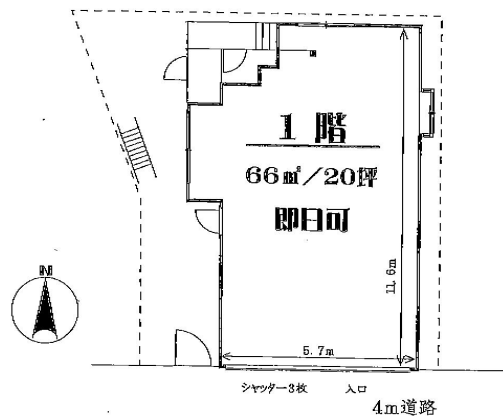

西武線 江古田 1階

物件
種別

飲食可

【案内図】

【詳細地図】

【平面図】

物件概要

所在地	東京都練馬区栄町35-1
建物名	新井店舗
交通	西武線江古田駅 徒歩2分
階数	1階
面積	約 20.00坪 (約 66.00m ²)