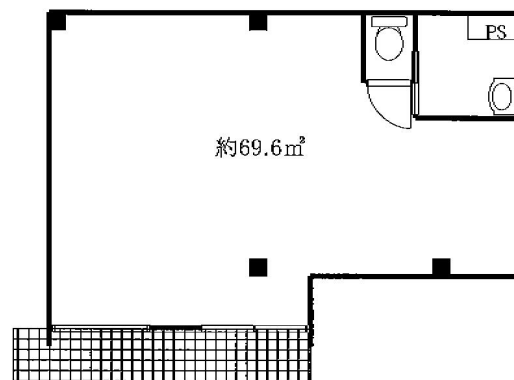

東急多摩川 武蔵新田 1階

物
件
種
別

飲食不可

【案内図】

【詳細地図】

【平面図】

物件概要

所在地	東京都大田区矢口1丁目15-13
建物名	ドエルモリ
交通	東急多摩川武蔵新田駅 徒歩1分
階数	1階
面積	約 21.05坪 (約 69.60m ²)